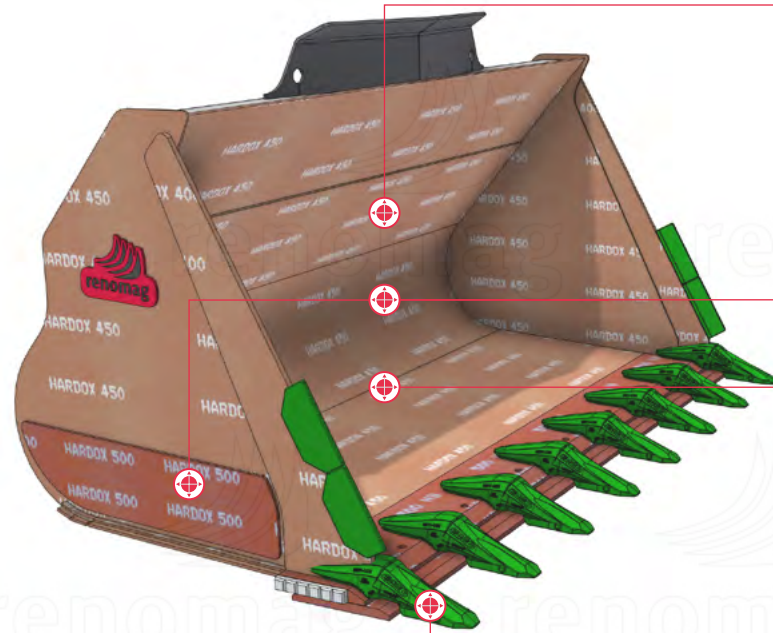

renomag

LOPATY ZESÍLENÉ HD

PRODUKTY

Zesílené HD Lopaty pro nakladače jsou určeny k použití v náročných podmínkách pro demolicí, stavebnictví a expedici vytěženého materiálu. Tyto lopaty z pevného a otěruvzdorného materiálu mají osvědčený tvar, optimalizovaný pro minimální odpor při pronikání do materiálu a snadné plnění lopaty. Dno klínového průřezu beze ztrát přenáší vylamovací sílu nakladače. Zavěšení lopaty je pevně spojeno s vyztuženou horní částí a přes konstrukci dna s břitem. Toto provedení efektivně přenáší výkon stroje, zabraňuje průhybu těla lopaty a chrání nosné části před opotřebením. Zárukou kvality, spolehlivosti a dlouhé životnosti použitého materiálu je certifikace Hardox In MyBody™.

Zesílené HD lopaty dodáváme ve verzi se šroubovaným výměnným podbřitem nebo osazené zuby, na přání výměnné nebo navařené ochranné mezizubové segmenty.

LOPATY ZESÍLENÉ HD

Pevná konstrukce zavěšení zajišťuje vysokou odolnost vůči prohýbání.

- Optimalizováno pro maximální využití výkonu stroje.

Zesílené boky a dno, všechny části lopaty z pevného a ořezuvzdorného materiálu pro dlouhou životnost.

Klíňové dno usměrní pohyb materiálu pro rychlé naplnění i vyklápění s nekompromisním přenosem rypné síly, nebo ploché dno pro snadnější průnik k použití pro expediční stroje a sypké materiály.

ESCO Ultralok™ zubový systém poskytuje optimální výkon při nakládání.

Výměnné, šroubované, ořezuvzdorné desky k ochraně dna.

- Možno dodat s doplňkovými díly proti opotřebení i vysokým teplotám.
- Pevnost, kinematika a tvar optimalizovány pomocí 3D CAD pro konkrétní stroj a optimální výkon.