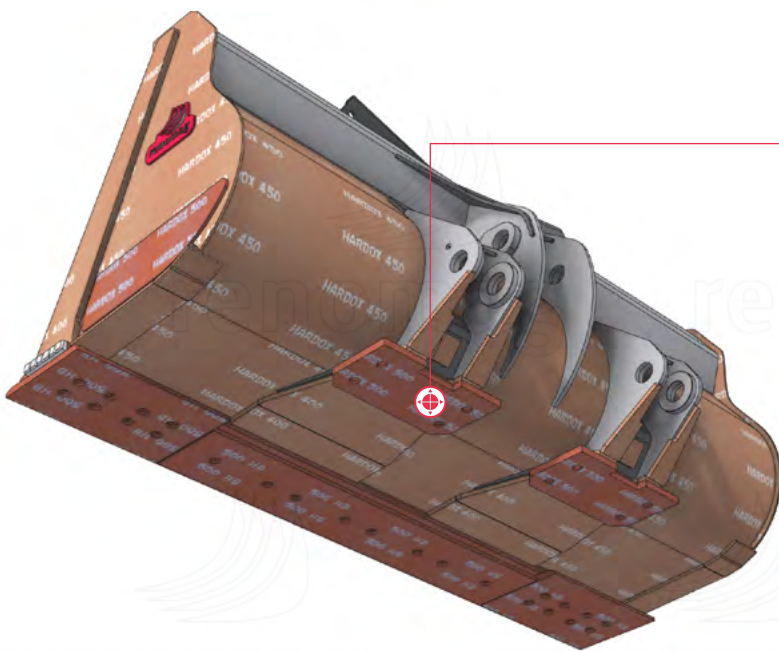

renomag

LOPATY ZESÍLENÉ HD

PRODUKTY

Zesílené HD Lopaty pro nakladače jsou určeny k použití v náročných podmínkách pro demolicí, stavebnictví a expedici vytěženého materiálu. Tyto lopaty z pevného a otěruvzdorného materiálu mají osvědčený tvar, optimalizovaný pro minimální odpor při pronikání do materiálu a snadné plnění lopaty. Dno klínového průřezu beze ztrát přenáší vylamovací sílu nakladače. Zavěšení lopaty je pevně spojeno s vyztuženou horní částí a přes konstrukci dna s břitem. Toto provedení efektivně přenáší výkon stroje, zabraňuje průhybu těla lopaty a chrání nosné části před opotřebením. Zárukou kvality, spolehlivosti a dlouhé životnosti použitého materiálu je certifikace Hardox In MyBody™.

Zesílené HD lopaty dodáváme ve verzi se šroubovaným výměnným podbřitem nebo osazené zuby, na přání výměnné nebo navařené ochranné mezizubové segmenty.

LOPATY ZESÍLENÉ HD

Pevná konstrukce zavěšení zajišťuje vysokou odolnost vůči prohýbání.

- Optimalizováno pro maximální využití výkonu stroje.

Zesílené boky a dno, všechny části lopaty z pevného a ořezuvzdorného materiálu pro dlouhou životnost.

Klíňové dno usměrní pohyb materiálu pro rychlé naplnění i vyklápění s nekompromisním přenosem rypné síly, nebo ploché dno pro snadnější průnik k použití pro expediční stroje a sypké materiály.

ESCO Ultralok™ zubový systém poskytuje optimální výkon při nakládání.

Výměnné, šroubované, ořezuvzdorné desky k ochraně dna.

- Možno dodat s doplňkovými díly proti opotřebení i vysokým teplotám.
- Pevnost, kinematika a tvar optimalizovány pomocí 3D CAD pro konkrétní stroj a optimální výkon.