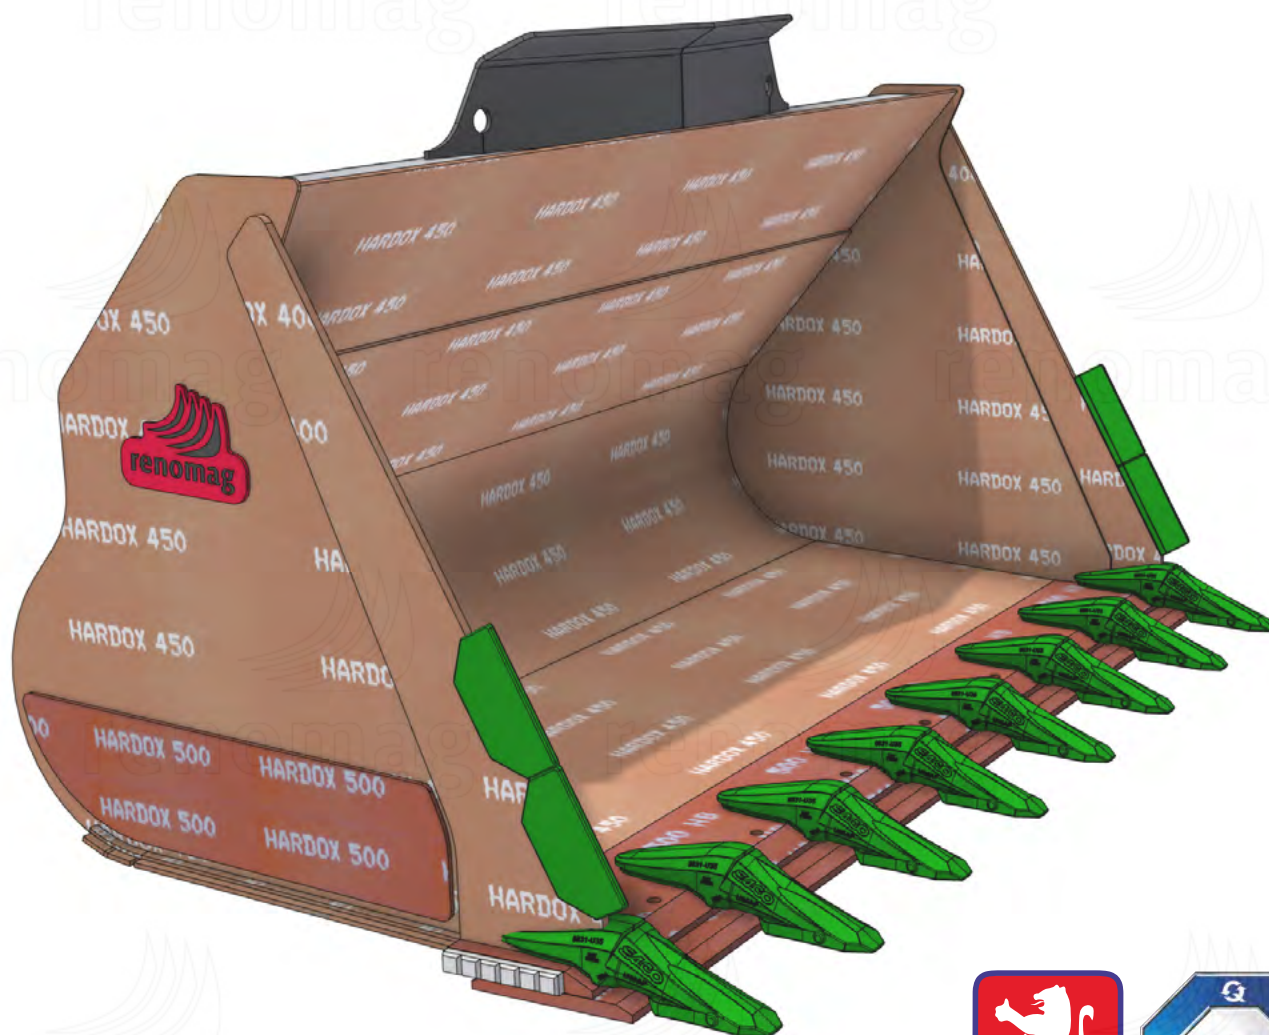

renomag

LOPATY ZESÍLENÉ HD

PRODUKTY

Zesílené HD Lopaty pro nakladače jsou určeny k použití v náročných podmínkách pro demolicí, stavebnictví a expedici vytěženého materiálu. Tyto lopaty z pevného a otěruvzdorného materiálu mají osvědčený tvar, optimalizovaný pro minimální odpor při pronikání do materiálu a snadné plnění lopaty. Dno klínového průřezu beze ztrát přenáší vylamovací sílu nakladače. Zavěšení lopaty je pevně spojeno s vyztuženou horní částí a přes konstrukci dna s břitem. Toto provedení efektivně přenáší výkon stroje, zabraňuje průhybu těla lopaty a chrání nosné části před opotřebením. Zárukou kvality, spolehlivosti a dlouhé životnosti použitého materiálu je certifikace Hardox In MyBody™.

Zesílené HD lopaty dodáváme ve verzi se šroubovaným výměnným podbřitem nebo osazené zuby, na přání výměnné nebo navařené ochranné mezizubové segmenty.

LOPATY ZESÍLENÉ HD

Pevná konstrukce zavěšení zajišťuje vysokou odolnost vůči prohýbání.

- Optimalizováno pro maximální využití výkonu stroje.

Zesílené boky a dno, všechny části lopaty z pevného a ořezuvzdorného materiálu pro dlouhou životnost.

Klíňové dno usměrní pohyb materiálu pro rychlé naplnění i vyklápění s nekompromisním přenosem rypné síly, nebo ploché dno pro snadnější průnik k použití pro expediční stroje a sypké materiály.

ESCO Ultralok™ zubový systém poskytuje optimální výkon při nakládání.

Výměnné, šroubované, ořezuvzdorné desky k ochraně dna.

- Možno dodat s doplňkovými díly proti opotřebení i vysokým teplotám.
- Pevnost, kinematika a tvar optimalizovány pomocí 3D CAD pro konkrétní stroj a optimální výkon.