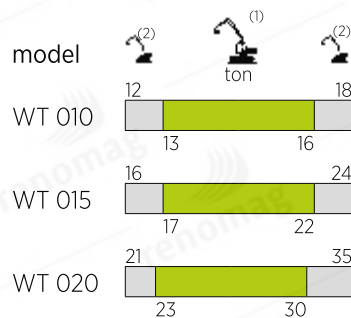

- (1) Optimální kombinace rýpadla a přídatného zařízení
  Optimum excavator-equipment combination
  Accoppiamento escavatore-attrezzatura ottimale
  Couplage pelle-équipement optimal
  Acoplamiento excavadora-implimento optimal
  Optimale Bagger-Ausrüstung Kombination
- (2) Možná kombinace rýpadla a přídatného zařízení
  Possible excavator-equipment combination
  Accoppiamento escavatore-attrezzatura possibile
  Couplage pelle-équipement possible
  Acoplamiento excavadora-implimento posible
  Mögliche Bagger-Ausrüstung Kombination

HARDOX®
WEAR PLATE

HARDOX®
IN MY BODY