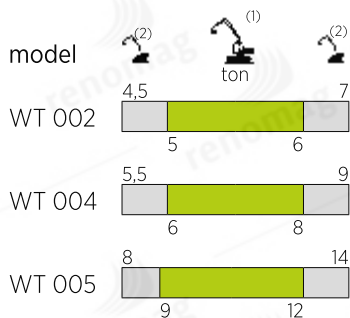

- (1) Optimální kombinace rýpadla a přídatného zařízení
  Optimum excavator-equipment combination
  Accoppiamento escavatore-attrezzatura ottimale
  Couplage pelle-équipement optimal
  Acoplamiento excavadora-implimento optimal
  Optimale Bagger-Ausrüstung Kombination
- (2) Možná kombinace rýpadla a přídatného zařízení
  Possible excavator-equipment combination
  Accoppiamento escavatore-attrezzatura possibile
  Couplage pelle-équipement possible
  Acoplamiento excavadora-implimento posible
  Mögliche Bagger-Ausrüstung Kombination

HARDOX®
WEAR PLATE

HARDOX®
IN MY BODY