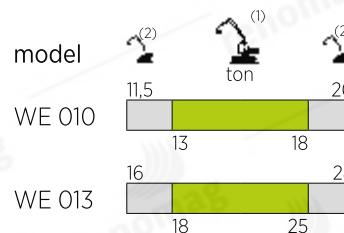

ŘADA WE

ODSTRAŇOVAČ PAŘEZŮ

- ROOT STUMP CUTTERS
- PINZA ESTRATTRICE CEPPI
- PINCE CROQUE SOUCHE
- PINZA EXTRACTOR DE CEPAS
- WURZELSTOCKSCHNEIDER

- (1) Optimální kombinace rýpadla a přídatného zařízení
 Optimum excavator-equipment combination
 Accoppiamento escavatore-attrezzatura ottimale
 Couplage pelle-équipement optimal
 Acoplamiento excavadora-implemento optimal
 Optimale Bagger-Ausrüstung Kombination
- (2) Možná kombinace rýpadla a přídatného zařízení
 Possible excavator-equipment combination
 Accoppiamento escavatore-attrezzatura possibile
 Couplage pelle-équipement possible
 Acoplamiento excavadora-implemento posible
 Mögliche Bagger-Ausrüstung Kombination

	WE 010	WE 013
kg.	1190	2240
A mm.	980	1400
B mm.	700	940
C mm.	1500	1940
D mm.	425	580
E mm.	2120	2775
X t.	182	230
Y t.	29	36
max bar	350	350
l/min.	150 / 200	200 / 250

HARDOX
WEAR PLATE

HARDOX
IN MY BODY