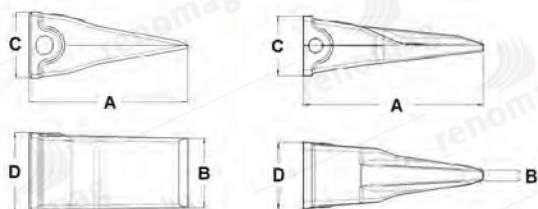

ITR® ZUBOVÝ SYSTÉM TYP KOBELCO®

ZUBY DLOUHÉ, ŠPIČKY A SKALNÍ DLÁTA

KOBELCO® STYLE TIPS: LONG, TIGER LONG, ROCK CHISEL

TYP 1: ZUB LONG

TYP 2: ZUB TIGER LONG