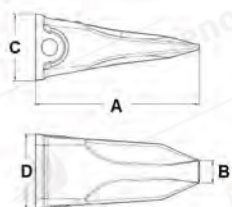

- ADAPTÉRY TYP KOBELCO® K NAVAŘENÍ

F3

ITR® ZUBOVÝ SYSTÉM TYP KOBELCO®

ZUBY DLOUHÉ, ŠPIČKY A SKALNÍ DLÁTA

KOBELCO® STYLE TIPS: LONG, TIGER LONG, ROCK CHISEL

TYP 1: ZUB LONG

TYP 2: ZUB TIGER LONG

TYP 3: ZUB ROCK CHISEL

TYP 1: ZUB LONG

TYP 2: ZUB TIGER LONG

TYP 3: ZUB ROCK CHISEL

KÓD	A	B	C	D	Kg.	TYP				TYPY STROJŮ
	(mm.)									
UESK200 (LONG)	213	93	88	108	5	1	UEPNSK200	UEPRSK200	UEASK200	SK 200
UESK200TL (TIGER LONG)	395	15	98	109	6	2	UEPNSK200	UEPRSK200	UEASK200	SK 200
UESK200RC (ROCK CHISEL)	232	32	95	108	4,7	3	UEPNSK200	UEPRSK200	UEASK200	SK 200
UESK210 (LONG)	254	88	125	119	7,5	1	UEPNSK210	UEPRSK210	-	SK 210
UESK230 (LONG)	238	105	102	124	7	1	UEPNSK230	UEPRSK230	UEASK230	SK 230
UESK230RC (ROCK CHISEL)	-	-	-	-	9	3	UEPNSK230	UEPRSK230	UEASK230	SK 230
UESK350 (LONG)	239	117	137	130	11,4	1	UEPNSK350	UEPRSK350	-	SK 350