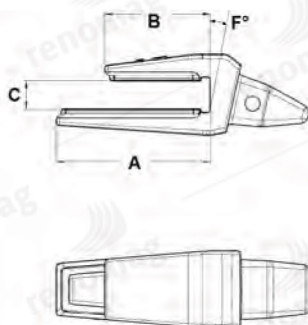

TYP 1: ZUB LONG

TYP 2: ZUB TIGER LONG

TYP 3: ZUB ROCK CHISEL

KÓD	A	B	C	D	Kg.	TYP				TYPY STROJŮ
	(mm.)									
UESK200 (LONG)	213	93	88	108	5	1	UEPNSK200	UEPRSK200	UEASK200	SK 200
UESK200TL (TIGER LONG)	395	15	98	109	6	2	UEPNSK200	UEPRSK200	UEASK200	SK 200
UESK200RC (ROCK CHISEL)	232	32	95	108	4,7	3	UEPNSK200	UEPRSK200	UEASK200	SK 200
UESK210 (LONG)	254	88	125	119	7,5	1	UEPNSK210	UEPRSK210	-	SK 210
UESK230 (LONG)	238	105	102	124	7	1	UEPNSK230	UEPRSK230	UEASK230	SK 230
UESK230RC (ROCK CHISEL)	-	-	-	-	9	3	UEPNSK230	UEPRSK230	UEASK230	SK 230
UESK350 (LONG)	239	117	137	130	11,4	1	UEPNSK350	UEPRSK350	-	SK 350

ITR® ZUBOVÝ SYSTÉM TYP KOBELCO®

ADAPTÉRY K NAVAŘENÍ

KOBELCO® STYLE WELD ON ADAPTERS

KÓD	A	B	C	F°	Kg.						TYPY STROJŮ
	(mm.)										
UEASK200	202	138	37	12,5	9	UEPNSK200	UEPRSK200	UESK200	UESK200TL	UESK200RC	SK 200
UEASK230	239	159	42	9	11	UEPNSK230	UEPRSK230	UESK230	-	UESK230RC	SK 230