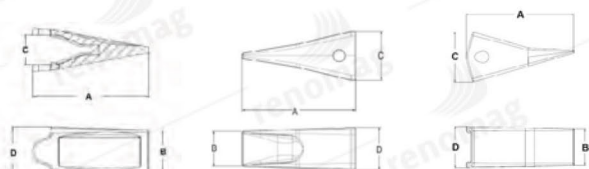

ITR® ZUBOVÝ SYSTÉM TYP CNH®

ZUBY

CNH® STYLE TIPS

TYP: TL

TYP: LONG

TYP: SP