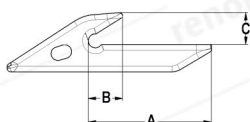

### CNH® STYLE ADAPTERS

WELD ON TYP A

WELD ON TYP B

BOTTOM STRAP

WELD ON TYP A

WELD ON TYP B

BOTTOM STRAP

KÓD	A	B	C	Kg	TYP							
	(mm.)											
R500567 R500568 ZJZ83423 D48035	108	27	25	1,5	BOTTOM STRAP	-	-	245466A1	D79100 D80119 ZJZ230P B96108 D3NN302CT 251474 87407887 87407888 98724643	D51570 D39093 D44193 D58590	-	-
122667A1	203	130	36	5	WELD ON (TYP A)	122665A1	-	-	-	-	-	-
126932A1	230	119	36	10	WELD ON (TYP B)	-	176552A1	-	-	-	-	122668A1
122676A1	235	166	40	15	WELD ON (TYP B)	-	122675A1	-	-	-	-	122674A1
122673A1	261	126	59	15	WELD ON (TYP B)	-	176554A1	-	-	-	-	122671A1