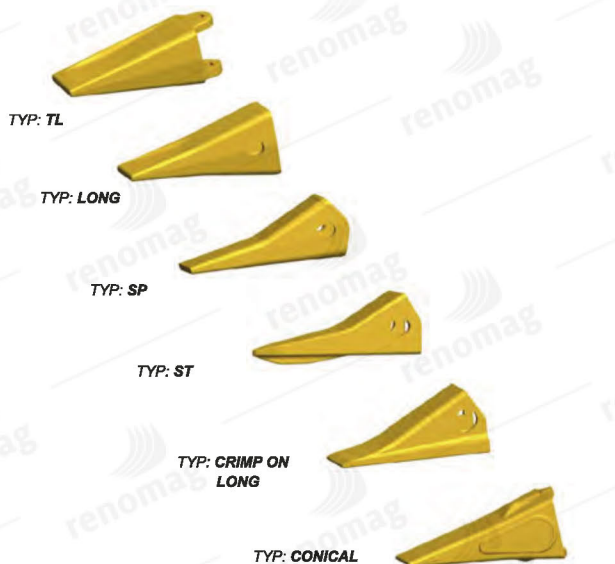

## ZUBY

### CNH® STYLE TIPS

TYP: TL

TYP: LONG

TYP: SP

TYP: ST

TYP: CRIMP ON LONG

TYP: CONICAL

TYP: TL

TYP: LONG

TYP: SP

TYP: ST

TYP: CRIMP ON LONG

TYP: CONICAL

KÓD	A	B	C	D	Kg	TYP	PIN						
	(mm.)												
R35317 R38572 7700622	141	52	36	60	1	TL	-	-	-	-	R35318	7700623	-
858N432 85801096 87612492 85811432	145	45	63	55	1,3	LONG	-	9W7112	85801098	-	-	-	-
D51570 D39093 D44193 D58590	149	50	69	57	1,3	SP	-	-	-	245466A1	-	-	R500567 R500568 ZJZ83423 D48035
D79100 D80119 ZJZ230P B96108 D3NN302CT 251474 87407887 87407888 98724643	159	7	59	54	1	ST	-	-	-	245466A1	-	-	R500567 R500568 ZJZ83423 D48035
R35707	164	58	76	79	2	CONICAL	-	-	-	-	R31916	25-30LK	-
R31915	130	77	77	93	2,5	CONICAL	-	-	-	-	R31916	25-30LK	-
S91259	216	88	90	115	4	CONICAL	-	-	-	-	S91265	76501504	-
D27748 D36720 D36729 D58562 D58592 D858593 114549 290206	140	53	58	63	1	CRIMP ON LONG	CRIMP ON	-	-	-	-	-	-

# ITR® ZUBOVÝ SYSTÉM TYP CNH®