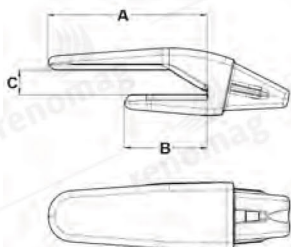

WELD ON TYP B