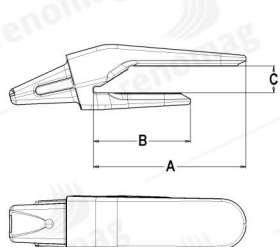

ITR® ZUBOVÝ SYSTÉM TYP CNH®

ADAPTÉRY

CNH® STYLE ADAPTERS

WELD ON TYP A